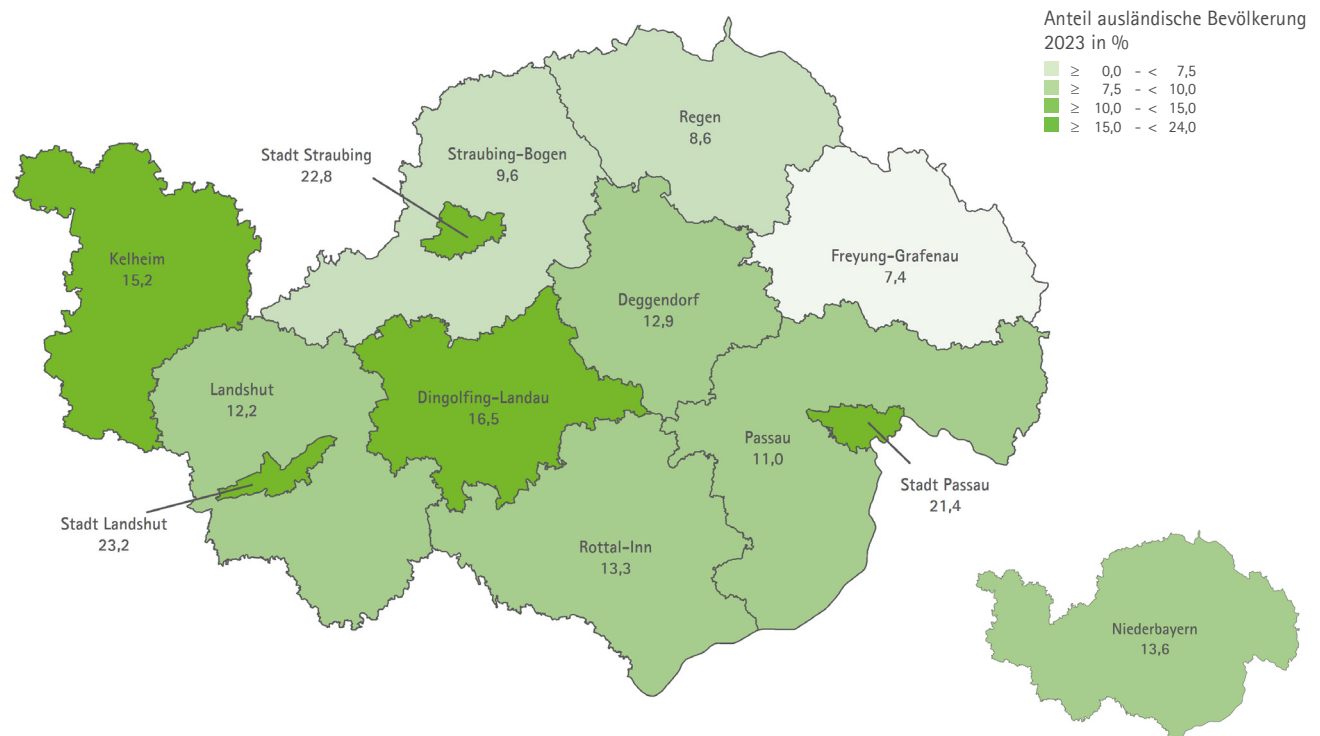

## Einwohner

31.12.	Wohnbevölkerung				Veränderung 2023/2013 in %	Ausländer 2023	Einwohner je km <sup>2</sup> 2023
	1981	2013	2023				
<b>Kreisfreie Städte</b>							
Landshut	56.224	66.179	75.272	+13,7	17.449	1.143	
Passau	51.208	49.454	54.401	+10,0	11.616	782	
Straubing	42.581	45.502	49.775	+9,4	11.343	736	
<b>Landkreise</b>							
Deggendorf	100.931	115.374	123.129	+6,7	15.882	143	
Dingolfing-Landau	73.301	92.565	101.477	+9,6	16.771	116	
Freyung-Grafenau	72.859	77.626	79.603	+2,5	5.908	81	
Kelheim	86.400	115.232	126.539	+9,8	19.225	119	
Landshut	110.094	150.316	165.608	+10,2	20.224	123	
Passau	155.480	185.671	197.863	+6,6	21.755	129	
Regen	74.557	76.257	77.940	+2,2	6.725	80	
Rottal-Inn	100.626	117.654	124.911	+6,2	16.664	97	
Straubing-Bogen	78.483	97.323	104.167	+7,0	10.051	87	
<b>Regionen</b>							
Region Donau-Wald	576.099	647.207	686.878	+6,1	.	121	
Region Landshut	355.657	447.848	490.045	+9,4	.	130	
Region Regensburg <sup>1)</sup>	70.988	94.098	103.762	+10,3	.	119	
<b>Regierungsbezirke</b>							
Oberbayern	3.672.126	4.469.342	4.820.938	+7,9	954.940	275	
<b>Niederbayern</b>	<b>1.002.744</b>	<b>1.189.153</b>	<b>1.280.685</b>	<b>+7,7</b>	<b>173.613</b>	<b>124</b>	
<b>IHK-Bezirk</b>	<b>916.344</b>	<b>1.073.921</b>	<b>1.154.146</b>	<b>+7,5</b>	<b>154.388</b>	<b>125</b>	
Oberpfalz	968.233	1.077.991	1.141.561	+5,9	136.755	118	
Oberfranken	1.050.171	1.056.365	1.077.349	+2,0	114.282	149	
Mittelfranken	1.527.342	1.707.376	1.813.946	+6,2	312.856	250	
Unterfranken	1.198.246	1.297.992	1.338.497	+3,1	154.206	157	
Schwaben	1.540.341	1.806.025	1.962.086	+8,6	309.577	196	
<b>Bayern</b>	<b>10.959.203</b>	<b>12.604.244</b>	<b>13.435.062</b>	<b>+6,6</b>	<b>2.156.229</b>	<b>190</b>	

## Anteil ausländische Bevölkerung 2023 in %

<sup>1)</sup> Niederbayern-Anteil | . nicht verfügbar

Allgemeiner Hinweis: Vergleicht man die Zahl der Einwohner ab 2012 mit früheren Einwohnerzahlen, ergeben sich statistische Abweichungen (Grund: Zensus 2011).