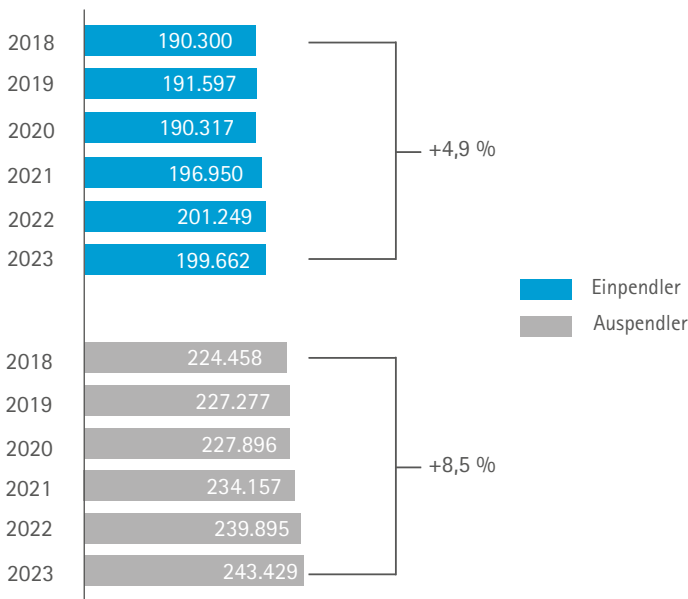

## Pendler (1/2)

Einpendler 30.06.2023	Arbeitsort											
	Stadt Landshut	Stadt Passau	Stadt Straubing	Deggendorf	Dingolfing-Landau	Freyung-Grafenau	Kelheim	Landshut	Passau	Regen	Rottal-Inn	Straubing-Bogen
<b>Sozialversicherungspflichtig Beschäftigte</b>	40.299	41.723	30.127	52.352	54.537	27.895	42.293	53.672	62.995	30.319	41.752	29.880
<b>Einpendler</b>	25.844	28.065	18.156	17.039	22.547	6.812	12.829	22.109	16.743	7.485	10.088	11.945
<b>Wohnort</b>												
Stadt Landshut	-	-	-	-	1.266	-	-	7.174	-	-	-	-
Stadt Passau	-	-	-	-	-	-	-	-	3.561	-	-	-
Stadt Straubing	-	-	-	519	1.140	-	-	-	-	-	-	4.090
Lkr. Deggendorf	-	1.024	1.169	-	3.910	-	-	-	1.978	1.338	522	1.671
Lkr. Dingolfing-Landau	2.175	-	1.026	1.863	-	-	-	2.949	-	-	1.609	869
Lkr. Freyung-Grafenau	-	2.773	-	1.311	520	-	-	-	3.893	976	-	-
Lkr. Kelheim	560	-	-	-	-	-	-	1.069	-	-	-	-
Lkr. Landshut	16.274	-	-	-	4.109	-	1.283	-	-	-	-	637
Lkr. Passau	-	18.824	-	2.710	1.454	2.771	-	-	-	-	2.548	-
Lkr. Regen	-	-	-	3.514	658	552	-	-	-	-	-	507
Lkr. Rottal-Inn	-	592	-	-	3.414	-	-	774	2.439	-	-	-
Lkr. Straubing-Bogen	-	-	11.879	1.903	2.915	-	-	855	-	545	-	-
Stadt Ingolstadt	-	-	-	-	-	-	708	-	-	-	-	-
Stadt Regensburg	-	-	-	-	-	-	1.321	-	-	-	-	-
Lkr. Cham	-	-	522	-	-	-	-	-	-	1.293	-	859
Lkr. Regensburg	-	-	985	-	-	-	2.050	-	-	-	-	840
Stadt München	519	-	-	-	-	-	-	608	-	-	-	-
Lkr. Altötting	-	-	-	-	-	-	-	-	-	-	1.503	-
Lkr. Eichstätt	-	-	-	-	-	-	1.135	-	-	-	-	-
Lkr. Erding	704	-	-	-	-	-	-	1.241	-	-	-	-
Lkr. Freising	1.136	-	-	-	-	-	897	1.394	-	-	-	-
Lkr. Mühldorf a. Inn	-	-	-	-	-	-	-	1.166	-	-	854	-
Lkr. München	-	-	-	-	-	-	-	-	-	-	-	-
Lkr. Pfaffenhofen a.d. Ilm	-	-	-	-	-	-	1.515	-	-	-	-	-
Ausland	-	1.103	-	775	-	1.549	-	-	2.258	1.891	-	-

### Entwicklung der Pendler in Niederbayern

über Kreisgrenzen