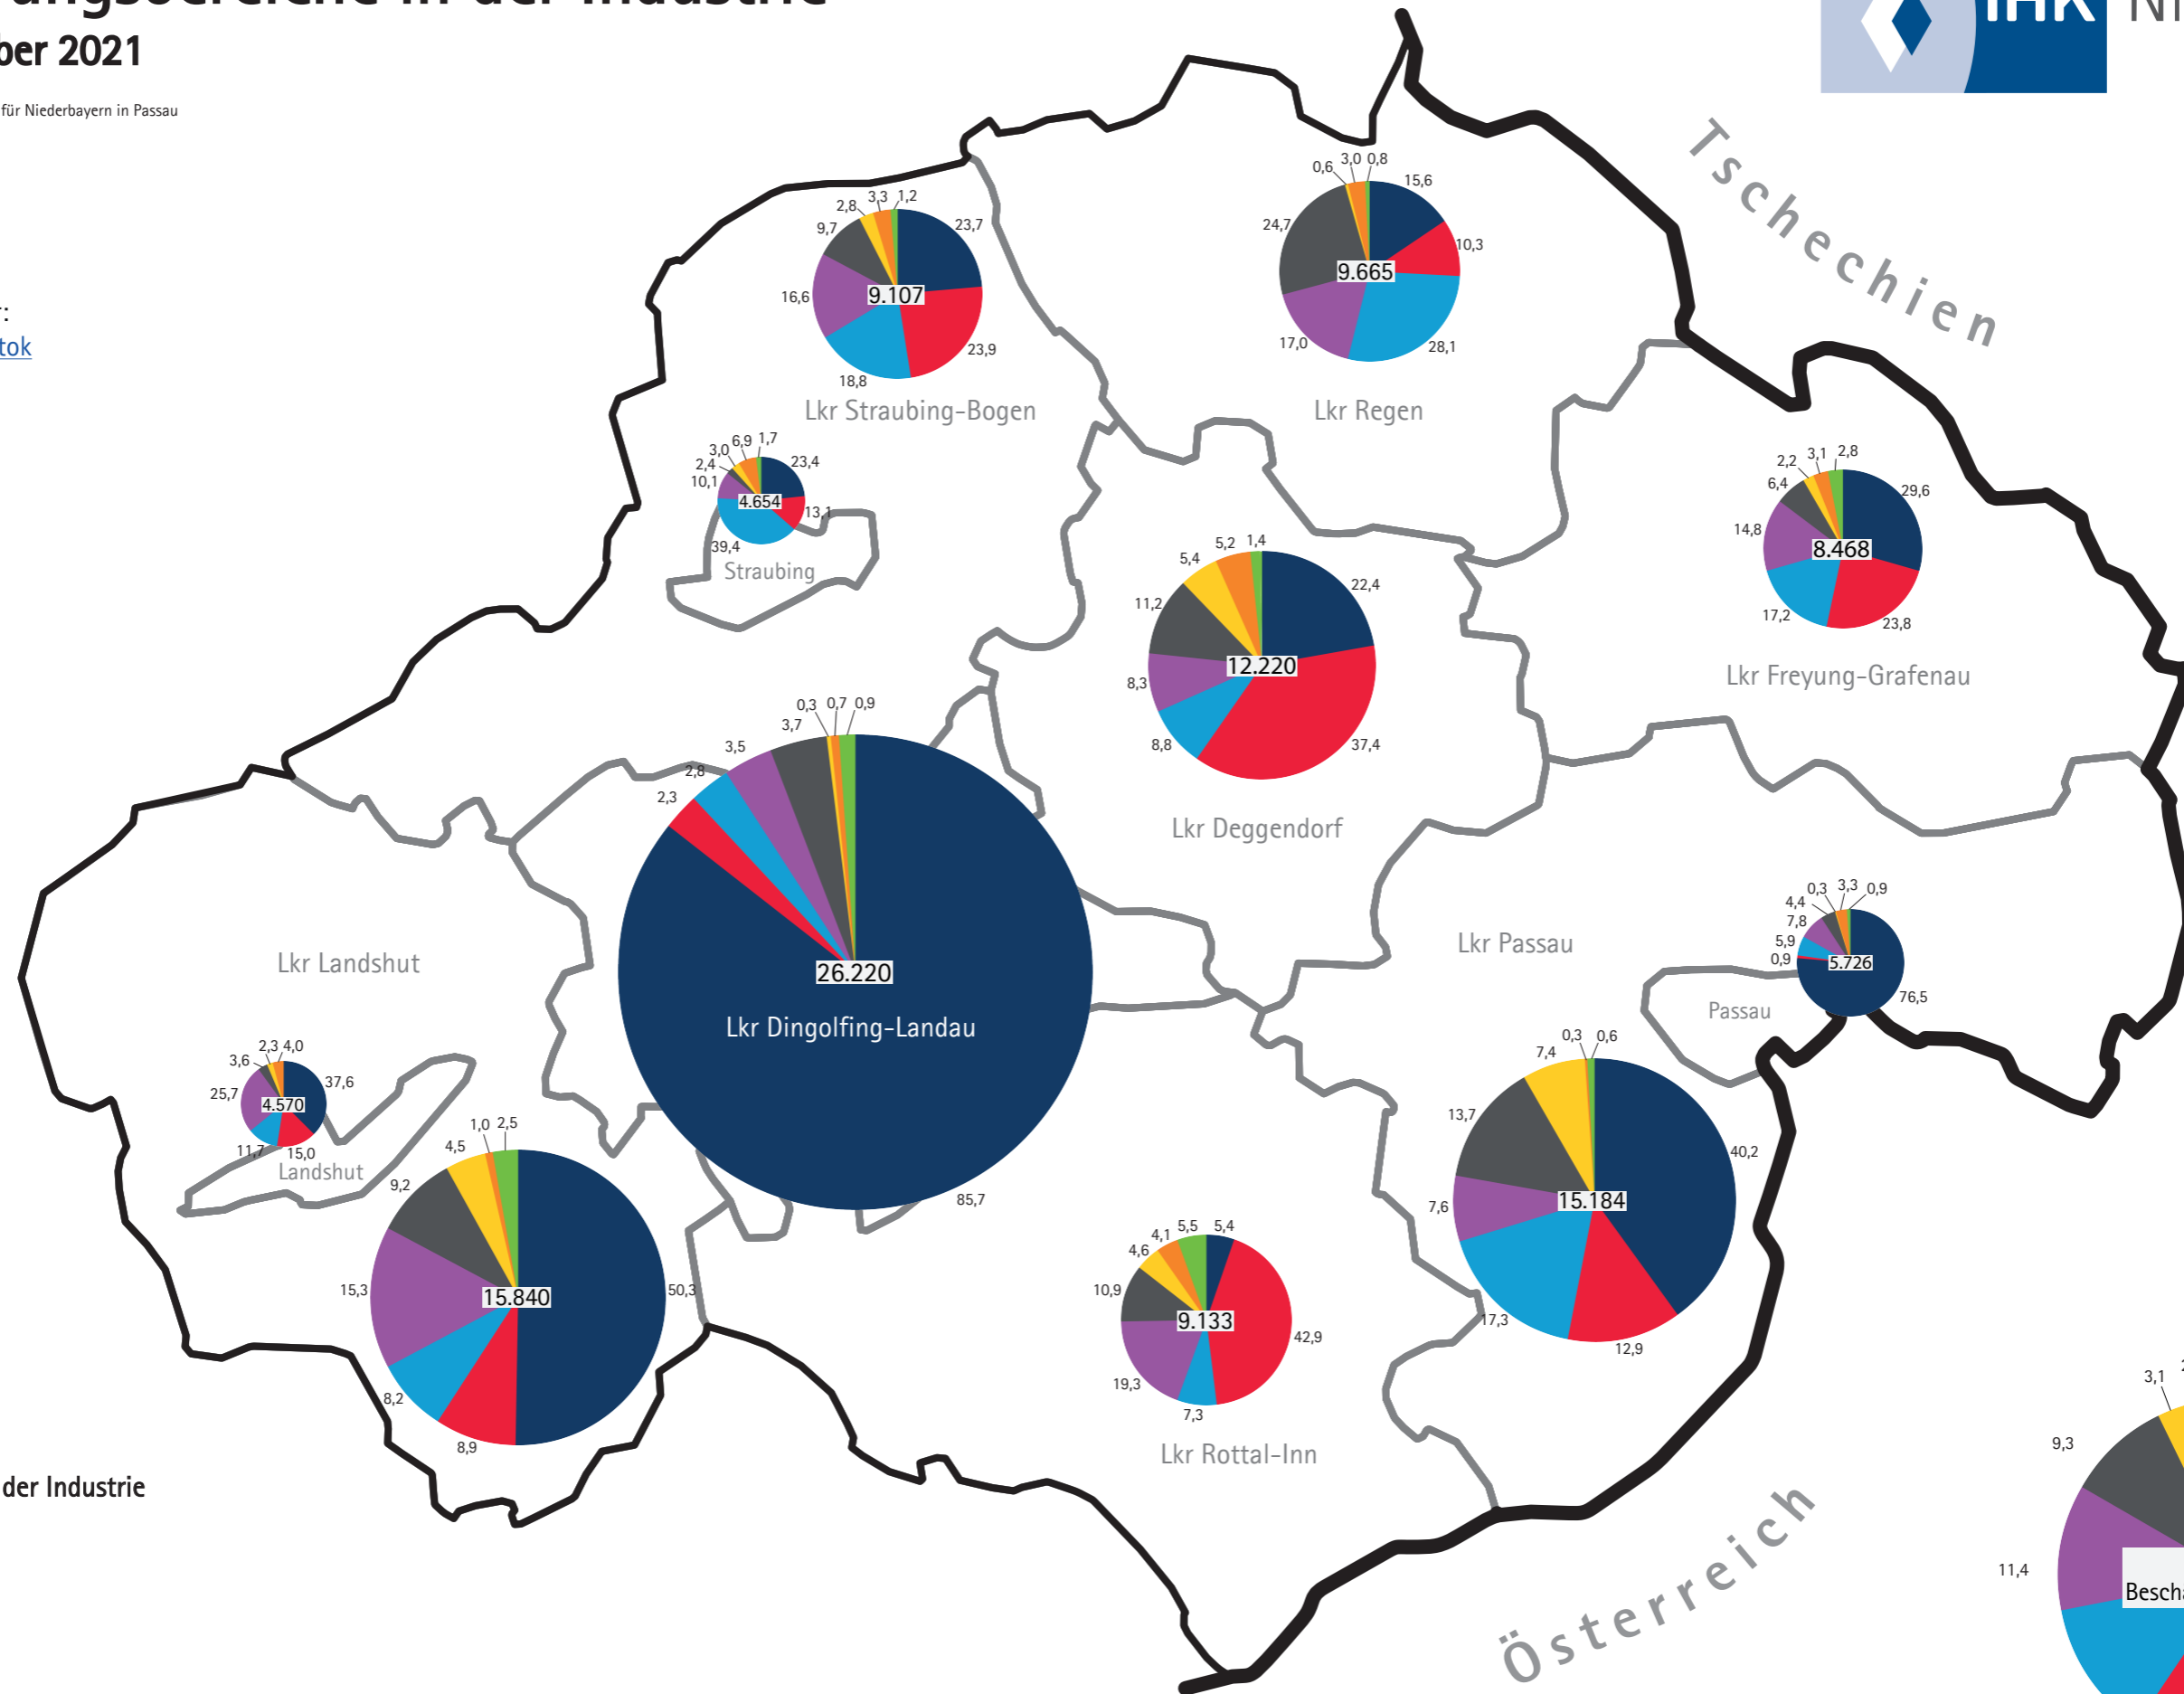

Wertschöpfungsgebiete in der Industrie

Stand: 30. September 2021

Herausgeber: Industrie- und Handelskammer für Niederbayern in Passau
 Kartografie: Geometro GmbH, Regensburg
 Projektion: UTM Zone 32

© Geometro GmbH
 © OSM Contributors
 © IHK Niederbayern
 © GeoBasis-DE / BKG 2022

weitere Informationen unter:
www.ihk-niederbayern.de/istok

Wertschöpfungsgebiete in der Industrie

- Mobilität
- Haus- und Gebäudetechnik
- Automation
- Life Quality
- Sonstiges
- Energie
- Informations- und Kommunikationsindustrie
- Umwelt

- Grenzen der kreisfreien Städte und Landkreise
- IHK-Bezirk Niederbayern
- Landesgrenze